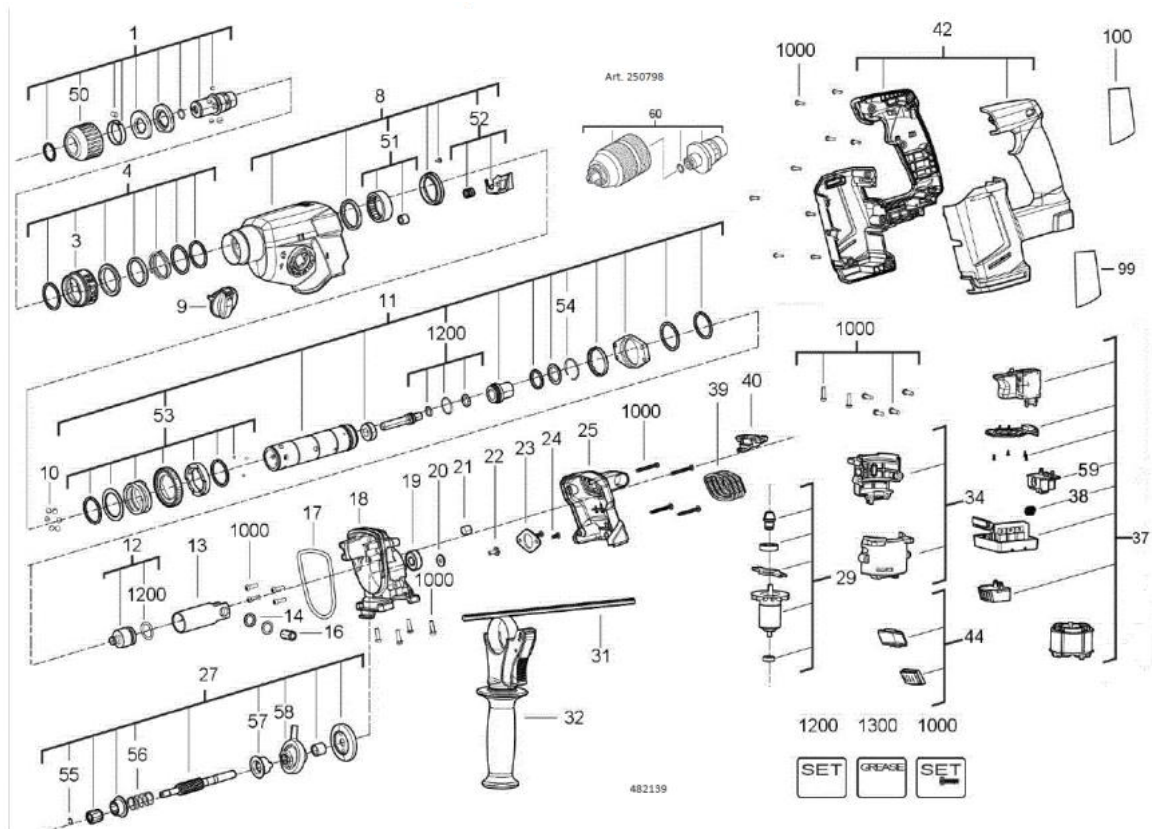

SPARE PART LIST

Name: BACRHD BL

Article code: 250798

Date: 01.07.2024

| Position | Quantity | Description | Part number | EAN |
|----------|----------|-------------------|-------------|---------------|
| 0001 | 1 | ADAPTER | 201876001 | 4002395850594 |
| 0003 | 1 | SLEEVE | 4931482371 | 4058546519964 |
| 0004 | 1 | SLEEVE | 4931482372 | 4058546519971 |
| 0008 | 1 | HOUSING | 4931482373 | 4058546519988 |
| 0009 | 1 | SLIDING SWITCH | 4931482374 | 4058546519995 |
| 0010 | 6 | BALL | 681486001 | 4002395851928 |
| 0011 | 1 | SPINDLE SLEEVE | 4931436530 | 4002395250592 |
| 0012 | 1 | SNAP DIE | 4931436531 | 4002395251209 |
| 0013 | 1 | PISTON | 4931436532 | 4002395251216 |
| 0014 | 2 | WASHER | 632400001 | 4002395856268 |
| 0016 | 1 | CYLINDRICAL BOLT | 4931436807 | 4002395180400 |
| 0017 | 1 | O-RING | 4931436533 | 4002395251223 |
| 0018 | 1 | GEAR BOX ASSY | 4931436534 | 4002395251230 |
| 0019 | 1 | BALL BEARING | 4931441228 | 4002395870066 |
| 0020 | 1 | WASHER | 4931436535 | 4002395251247 |
| 0021 | 1 | FELT | 4931436536 | 4002395251254 |
| 0022 | 1 | SCREW | 4931375897 | 4002395767113 |
| 0023 | 1 | BEARING END PLATE | 4931436537 | 4002395251261 |
| 0024 | 1 | SCREW | 4931436538 | 4002395251278 |
| 0025 | 1 | HOUSING | 4931482375 | 4058546520007 |
| 0027 | 1 | SHAFT | 4931436540 | 4002395251292 |
| 0029 | 1 | ARMATURE | 4931445869 | 4002395288038 |
| 0031 | 1 | DEPTH GAUGE | 4931494585 | 4058546471576 |
| 0032 | 1 | HANDLE | 4931482376 | 4058546520014 |
| 0034 | 1 | MOTOR HOUSING | 4931436543 | 4002395251926 |
| 0037 | 1 | SWITCH KIT | 4931482377 | 4058546520021 |
| 0038 | 1 | PRESSURE SPRING | 4931408243 | 4002395814466 |
| 0039 | 1 | RUBBER SLEEVE | 562680001 | 4002395849055 |
| 0040 | 1 | LEVER | 4931482378 | 4058546520038 |
| 0042 | 1 | HANDLE COMPL. | 4931482379 | 4058546520045 |
| 0044 | 1 | COVER | 4931445834 | 4002395288748 |
| 0050 | 1 | SLEEVE | 5131000000 | |
| 0051 | 1 | NEEDLE BEARING | 4931436549 | 4002395251988 |